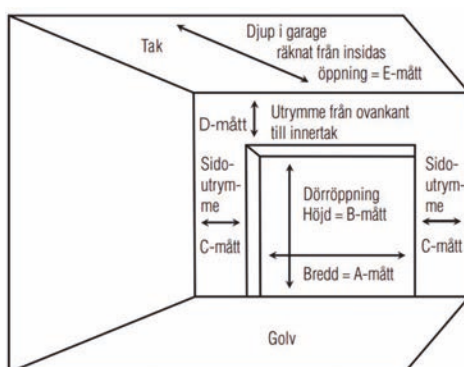

SYSTEM HF200

Standard torsionsfjäder garagemått

- **A:** 2375 / 2500 / 3000 / 4000 / 5000 mm
- **B:** 2110 / 2440 / 2500 / 3000 mm
- **C:** 85 mm
- **D:** 200 mm
- **E:** 3600 mm (kontakta oss vid mindre mått)

(Vid manuell port: -15 mm D-mått)