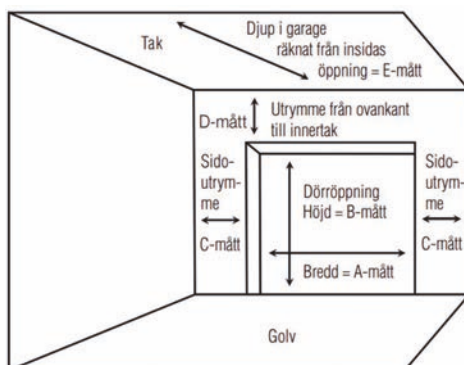

Kontakta oss om era mått inte räcker till!

SYSTEM HX120

Standard dragfjäder garagemått

- **A:** 2500 / 3000 / 4000 / 5000 mm
- **B:** 2000 / 2110 / 2440 / 2500 mm
- **C:** 85 mm
- **D:** 120 mm
- **E:** 3600 mm (kontakta oss vid mindre mått)

(Vid manuell port: -15 mm D-mått)