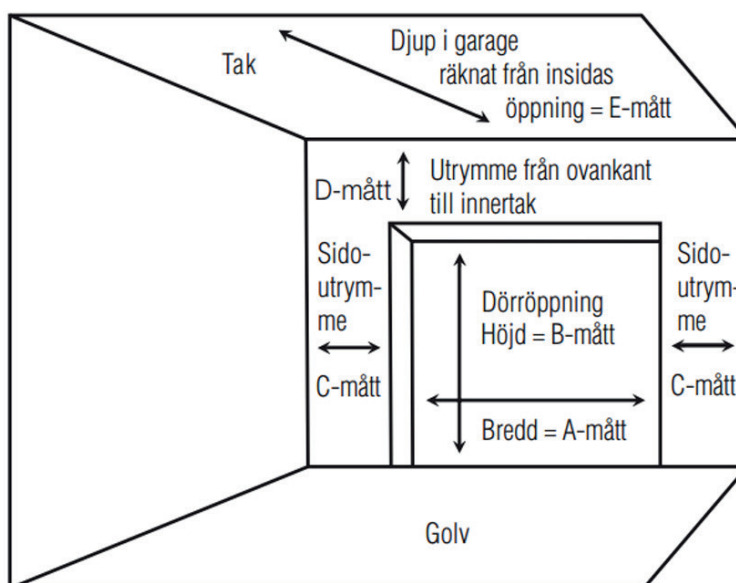

**Gå in på tfosby.se för en snabb offertförfrågan!
Vi har professionella portmontörer på många olika orter.
Ring eller mejla oss för mer information.**