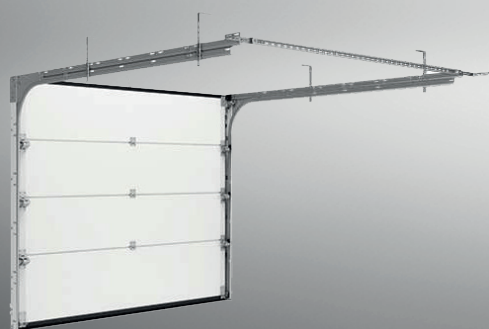

EGENTILLVERKADE PORTAR

TF Osbydörren utvecklas hela tiden. Vi har i över 20 år erbjudit våra kunder kvalitetssäkrade produkter och högklassig service. Därför lanserar vi vår nya storsatsning; TF Osbyporten. En egentillverkad port från oss i Osby. Fråga oss gärna om våra nya portar, vi berättar gärna om dem!

En svensktillverkad port för alla behov

Våra ståltäckta paneler görs alltid med 40 mm polyuretanisolering samt med en integrerad bottenlist i portbladet. Detta gör att det inte blir en köldbrygga som försämrar isoleringsförmågan.